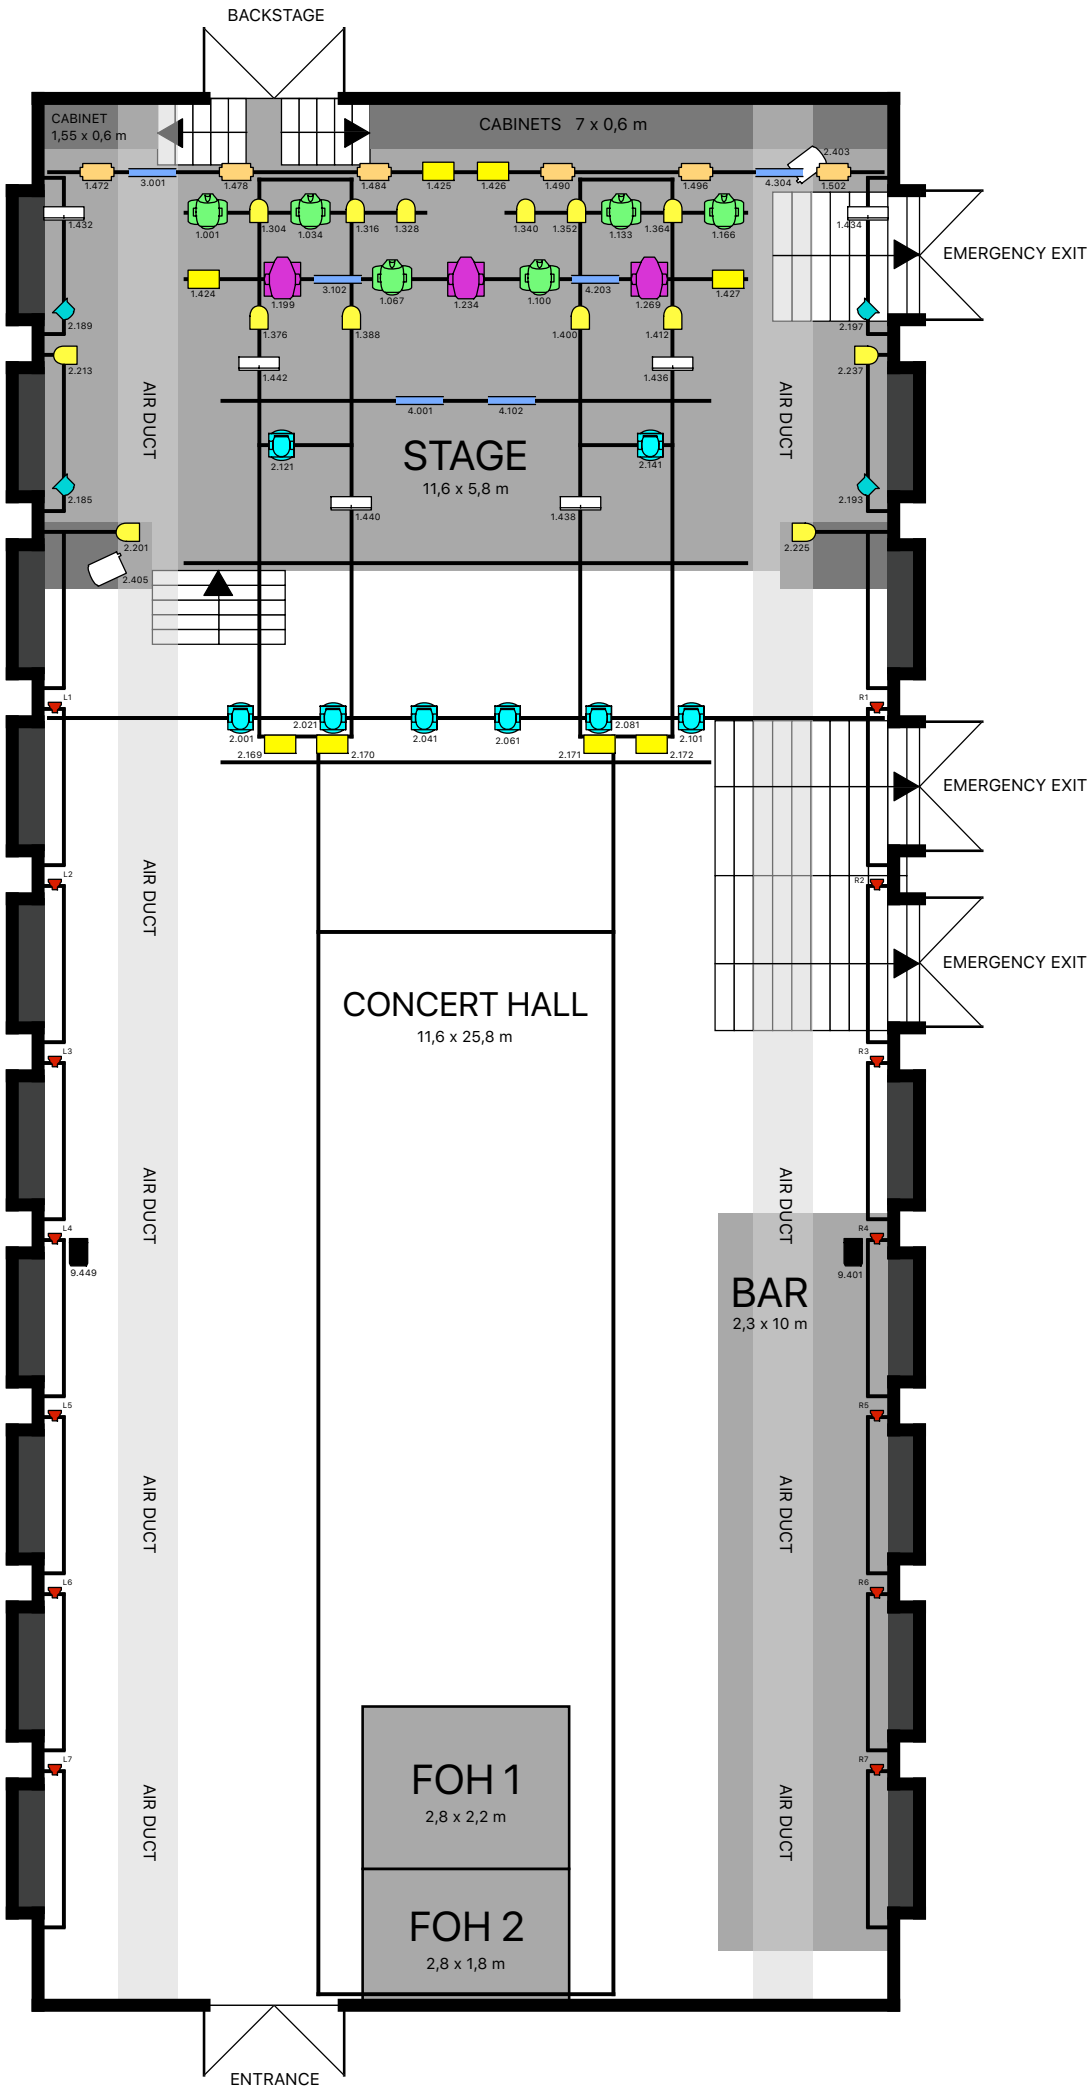

Barnabás [barnabas at a38.hu](mailto:barnabas@www.a38.hu)
Vörös Tamás voros.tamas-at-a38.hu

TILOS HASZNÁLNI: Pirotechnikát, nyílt lángot, konfettit és minden egyéb ehhez hasonló eszközt.

SZÍNPAD MÉRETEI 11,6 x 5,8 x 0,9 Belmagasság a színpadon mérve: 2,7 m.

KONCERTTEREM MÉRETEI

Színpaddal együtt: 11,6 x 25,8 m.

ÁRAMELLÁTÁS A beépített hang-és fénytechnika ellátásán kívül a színpadon 3x32 A

SZÍNPADI FÜGGÖNY

Fekete függöny a színpad háttérében, teljes szélességben.

Legend:

-  8pcs
Nick - NRG 801 (20ch)
-  6pcs
DTS - MAX (33ch)
-  3pcs
Clay Paky - Aleda K10 B-EYE (35ch)
-  14pcs
Spectral - M1500 Q4 (12ch)
-  4pcs
China - RGB (4ch)
-  6pcs
Showtec - Cameleon Spot (6ch)
-  6pcs
Showtec - Pixelbar 16Q6 (101ch)
-  8pcs
2 Mole Blinder (1ch)
-  6pcs
Hungaroflash - EUDMX Pro (2ch)
-  2pcs
Look Solutions - Unique 2.1 Haz. (2ch)
-  2pcs boxes
14pcs lamps
Audience Wall controller box / lamp (48ch)