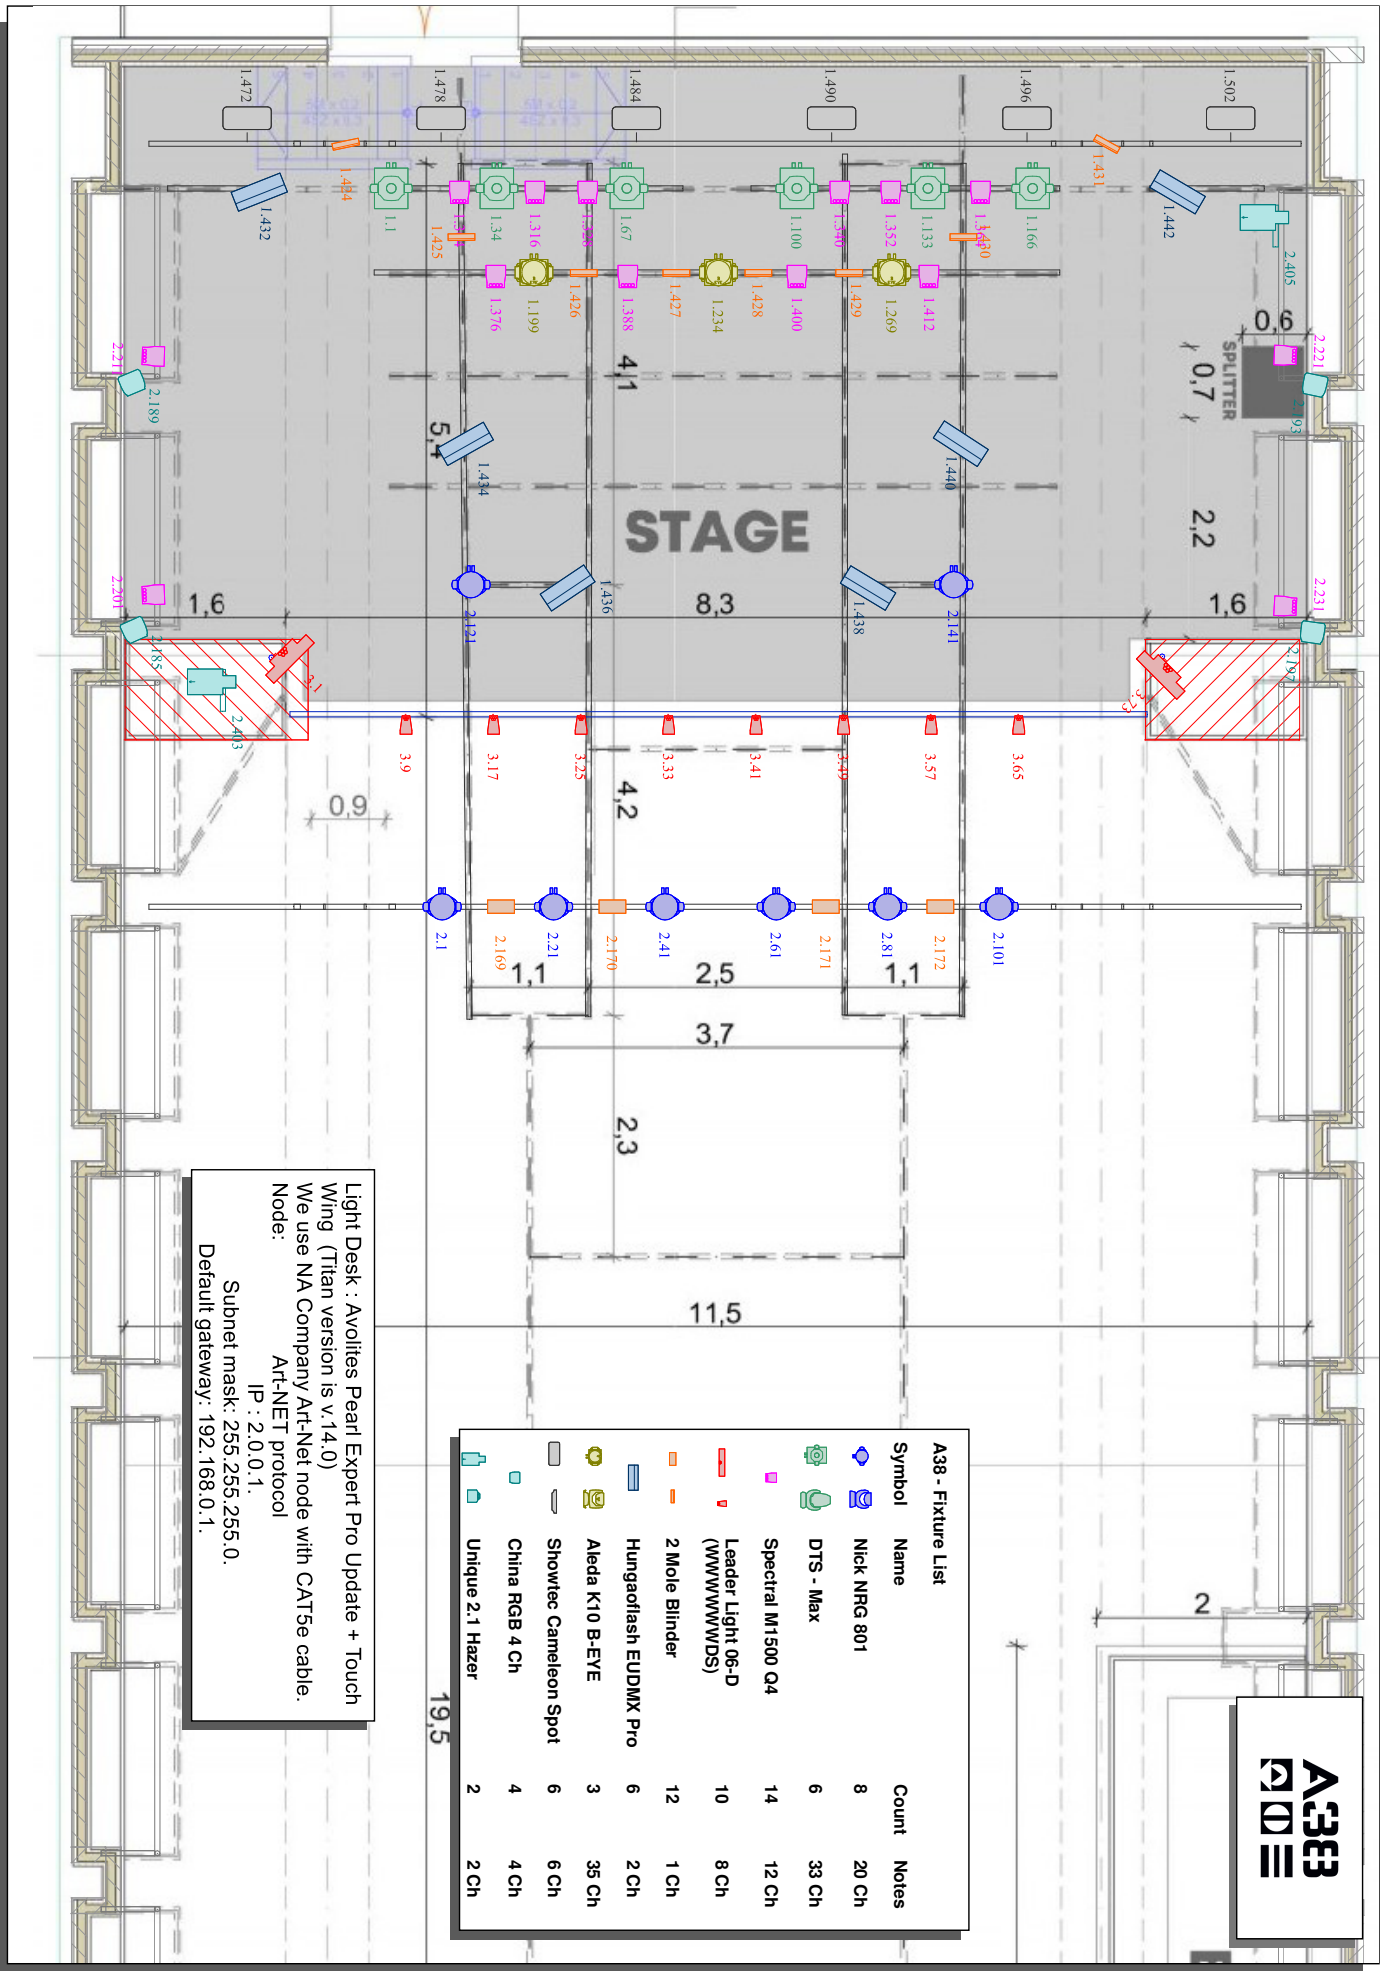

A38 - Fixture List			
Symbol	Name	Count	Notes
	Nick NRG 801	8	20 Ch
	DTS - Max	6	33 Ch
	Spectral M1500 Q4	14	12 Ch
	Leader Light 06-D (WWWWWWWS)	10	8 Ch
	2 Mole Blinder	12	1 Ch
	Hungaoflash EUDMX Pro	6	2 Ch
	Aleda K10 B-EYE	3	35 Ch
	Showtec Cameleon Spot	6	6 Ch
	China RGB 4 Ch	4	4 Ch
	Unique 2.1 Hazer	2	2 Ch

Light Desk : Avolites Pearl Expert Pro Update + Touch Wing (Trian version is v.14.0)
We use NA Company Art-Net node with CAT5e cable.
Art-NET protocol
Node: IP : 2.0.0.1.
Subnet mask: 255.255.255.0.
Default gateway: 192.168.0.1.